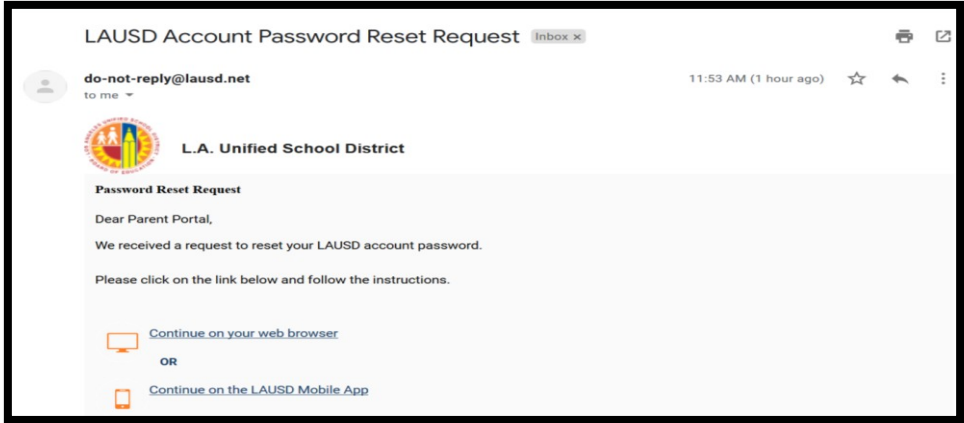

Քայլ 4 – Ստուգեք ձեր էլ. Փոստը և վերակայեք ձեր հաշիվը `սեղմելով կապույտ հղումի վրա “Continue on your web browser”. Հղումը հասանելի կլինի միայն 24 ժամվա ընթացքում: 24 ժամ անց ձեզ հարկ կլինի կրկնել առաջին երեք քայլերը: Եթե ուղարկել եք գաղտնաբառի վերաբացման մի քանի դիմում, համոզվեք, որ սեղմեք վերջին հղումը.:

Քայլ 5 – Մուտքագրեք ձեր էլ փոստը. Երբ այն ճիշտ մուտքագրվի, գաղտնաբառի վանդակը կբացվի:

Քայլ 6 - Կարդացեք ընդունելի գաղտնաբառ ստեղծելու չափանիշները: Վերստեղծման գաղտնաբառի երկրորդ վանդակը կբացվի այն բանից հետո, երբ առաջին հերթին բավարարեք գաղտնաբառի չափանիշները: Բոլոր կարմիր **X**-ը

պետք է լինեն կանաչ: **✓** շարունակելու համար: **submit**.